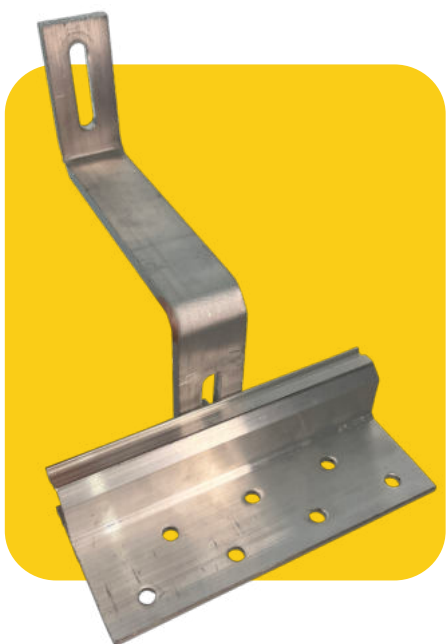

CÓDIGO	COMPRIMENTO	PESO KG	REVESTIMENTO
325	M10x250	0,184	NATURAL
Material		Alumínio 6063-T6/Inox 304	
Suporte para Terça de Madeira			

PRISIONEIRO

Kit Suporte Prisioneiro M10x250 Inox para Metal (Auto Brocante)

CÓDIGO	COMPRIMENTO	PESO KG	REVESTIMENTO
326	M10x250	0,184	NATURAL
Material		Alumínio 6063-T6/Inox 304	
Suporte para Terça de Metal			

GANCHO HOOK

Kit Suporte Fixação Gancho Hook Anzol (Auto Brocante)

CÓDIGO	PESO KG	REVESTIMENTO
323	0,27	NATURAL
Material		Alumínio 6063-T6/Inox 304
Suporte para Telhas Cerâmicas		