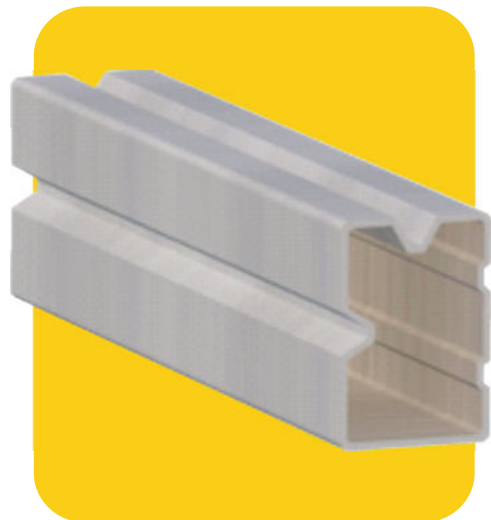

GD FIX
ESTRUTURAS

Um novo jeito de comprar Estruturas

 gdfix.com.br

 sistema.gdfix.com.br

Auto Brocante

AUTO BROCANTE

<u>PERFIL</u>	4
<u>EMENDA</u>	4
<u>GRAMPO INTERMEDIÁRIO</u>	5
<u>GRAMPO FINAL</u>	5
<u>SUORTE DE FIXAÇÃO - PRISIONEIRO PARA MADEIRA</u>	6
<u>SUORTE DE FIXAÇÃO - PRISIONEIRO PARA METAL</u>	7
<u>SUORTE DE FIXAÇÃO - GANCHO HOOK</u>	7
<u>SUORTE DE FIXAÇÃO - KALHETÃO</u>	8
<u>SUORTE DE FIXAÇÃO - TELHA METÁLICA (SEM REGULAGEM)</u>	8
<u>SUORTE DE FIXAÇÃO - TERÇA DE CONCRETO</u>	9

PERFIL

Perfil (Auto Brocante)

CÓDIGO	COMPRIMENTO	PESO KG	REVESTIMENTO
329	2,40M	1,12	NATURAL
319	4,80M	2,25	NATURAL
Material		Alumínio 6063-T6	
Distância recomendada entre fixadores		1,5M	
Quantidade de fixadores recomendado por perfil		2	

EMENDA

Emenda (Auto Brocante)

CÓDIGO	PESO KG	REVESTIMENTO
320	0,07	NATURAL
Material		Alumínio 6063-T6/Inox 304

GRAMPOS

Grampo Intermediário

(Auto Brocante)

CÓDIGO	COMPRIMENTO	PESO KG	REVESTIMENTO
322	30/35/40	0,027	NATURAL
Material		Alumínio 6063-T6/Inox 304	
Grampo Intermediário 30/35/40mm			